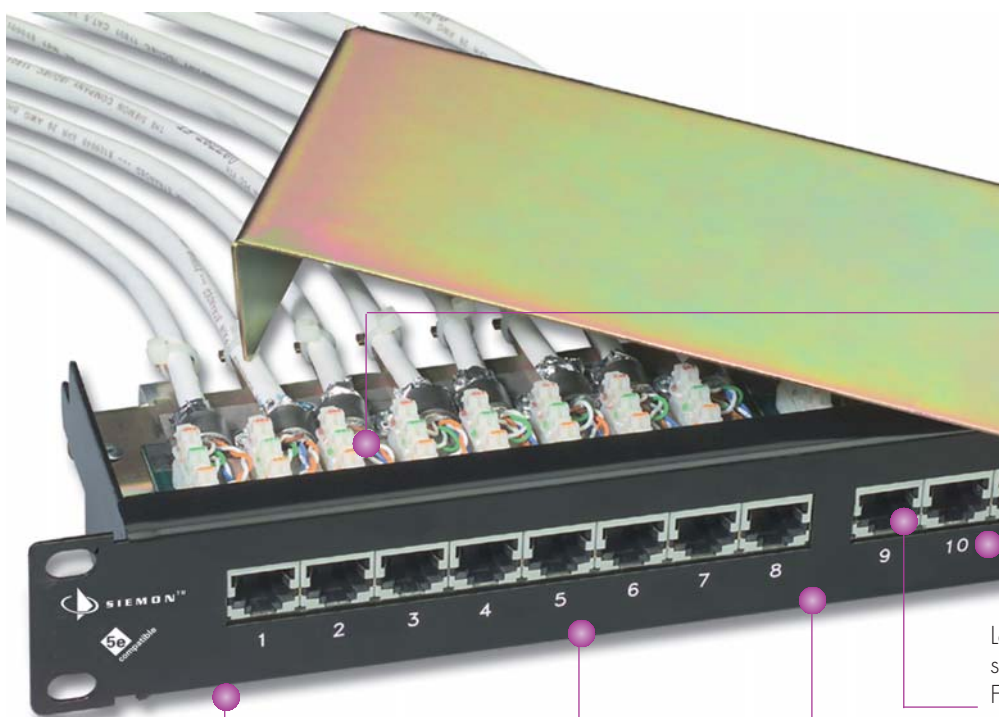

# PANNEAUX DE BRASSAGE HD5® SCTP

Le panneau de brassage HD5 Sctp fournit une solution RJ-45 à haute densité pour le raccordement de câbles blindés (Sctp) 4 paires. Sur le plan de la transmission, ses performances sont conformes aux exigences de la catégorie 5e. De plus, il respecte scrupuleusement les spécifications définies par les normes CENELEC et ISO/IEC en matière d'efficacité du blindage. La technologie de connexion arrière employée par Siemon permet d'utiliser l'outil d'insertion à impact multipaire de Siemon et de réduire ainsi la durée d'installation. La continuité du blindage peut être assurée en utilisant un collier métallique de serrage ou une cosse. Deux pattes de mise à la terre sont fournies (une de chaque côté du panneau) pour fixer le fil de masse et interconnecter plusieurs panneaux. Gestionnaire de câblage et guide câbles intégrés à l'arrière du panneau. Le gestionnaire de câbles arrière, disponible en option, garantit un parfait guidage des câbles à l'arrière du panneau.

BREVETÉ

BRASSAGE RJ-45

La continuité du blindage peut être assurée à l'aide d'un collier de serrage ou d'une cosse.

Numéros d'identification des ports à l'avant et à l'arrière

Les prises blindées RJ-45 sont conformes aux normes FCC CFR 47, section 68, sous-section F et IEC 60603-7. Elles sont pourvues de contacts plaqués or de 1,27 micron.

Panneau disponible en configuration 24 ports

Les panneaux anodisés noirs peuvent être montés directement dans une armoire ou un rack 19 pouces aux standards EIA et IEC.

Cartes de circuits testées dans les deux directions, ainsi que le prévoient les spécifications TIA et ISO

Les panneaux de brassage HD5 blindés sont compatibles avec les gestionnaires de câbles arrière pour panneaux HD standard afin d'offrir une gestion optimale du cheminement des câbles.