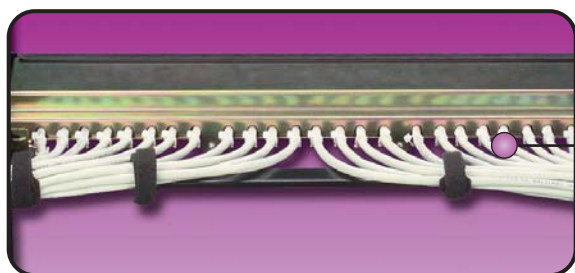

# PANNEAUX DE BRASSAGE HD5® SCTP

Le panneau de brassage HD5 Sctp fournit une solution RJ-45 à haute densité pour le raccordement de câbles blindés (Sctp) 4 paires. Sur le plan de la transmission, ses performances sont conformes aux exigences de la catégorie 5e. De plus, il respecte scrupuleusement les spécifications définies par les normes CENELEC et ISO/IEC en matière d'efficacité du blindage. La technologie de connexion arrière employée par Siemon permet d'utiliser l'outil d'insertion à impact multipaire de Siemon et de réduire ainsi la durée d'installation. La continuité du blindage peut être assurée en utilisant un collier métallique de serrage ou une cosse. Deux pattes de mise à la terre sont fournies (une de chaque côté du panneau) pour fixer le fil de masse et interconnecter plusieurs panneaux. Gestionnaire de câblage et guide câbles intégrés à l'arrière du panneau. Le gestionnaire de câbles arrière, disponible en option, garantit un parfait guidage des câbles à l'arrière du panneau.

BREVETÉ

BRASSAGE RJ-45

La continuité du blindage peut être assurée à l'aide d'un collier de serrage ou d'une cosse.

Numéros d'identification des ports à l'avant et à l'arrière

Les prises blindées RJ-45 sont conformes aux normes FCC CFR 47, section 68, sous-section F et IEC 60603-7. Elles sont pourvues de contacts plaqués or de 1,27 micron.

Panneau disponible en configuration 24 ports

Les panneaux anodisés noirs peuvent être montés directement dans une armoire ou un rack 19 pouces aux standards EIA et IEC.

Cartes de circuits testées dans les deux directions, ainsi que le prévoient les spécifications TIA et ISO

Les panneaux de brassage HD5 blindés sont compatibles avec les gestionnaires de câbles arrière pour panneaux HD standard afin d'offrir une gestion optimale du cheminement des câbles.