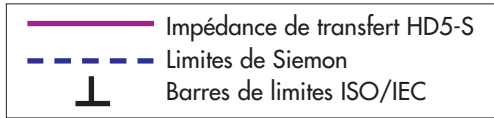

Impédance de transfert pour la série HD5® :

Panneau de brassage blindé HD5 :

HD5-S-24 ..... Panneau blindé 24 ports, câblage T568A/T568B, 1 U